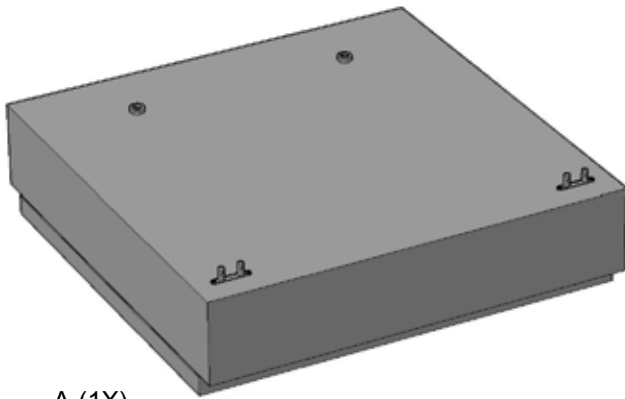

AUTHENTICO LOUNGE CHAIR

ASSEMBLY INSTRUCTION

Saveri™

PART LIST

A (1X)

D (2X)

E (2X)

F (4X)

G (2X)

H (1X)

I (1X)

B (1X)

CR (1X)

CL (1X)

ASSEMBLY

STEP 1